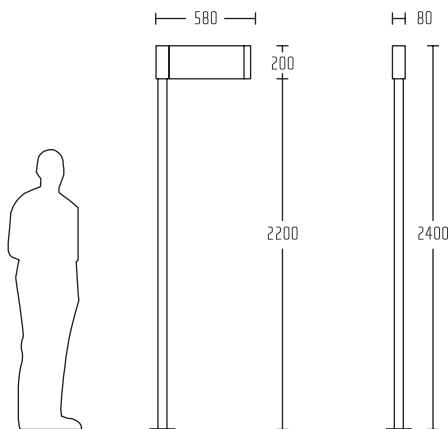

Se trata de un objeto de señalización que tiene como objetivo dar respuesta a un vacío en los espacios urbanos, apostando por un lenguaje intemporal, objetivo y limpio.

SIGN S3

IDMU00006

580x2400x80mm

(PT)
Sinalética toponímica poste.