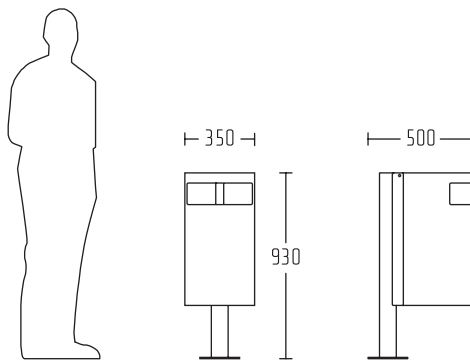

Insiste en una consistencia formal y en una coherencia con todas las partes integrantes.

Es un objeto permeable en el espacio por su simplicidad, pero austero como individuo.

ATLÂNTICA P1

IDMU00040
350x930x500mm

INCLUYE

Cubo interior de polietileno.

VERSÕES / VERSIONS / VERSIONS / VERSIONES

ATLÂNTICA P1
IDMU00024
350x930x500mm

inox
stainless steel
inox
acero inoxidable

ATLÂNTICA P1.1
IDMU00224
350x670x410mm

parede
wall
murale
pared