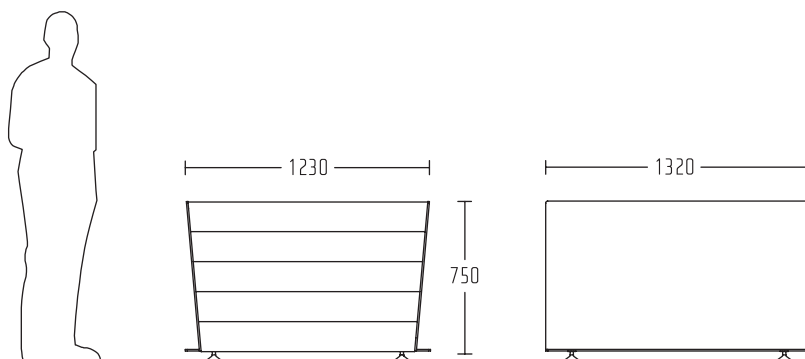

ZIG F1

IDMU00054

1230x750x1320mm

(PT)
Floreira.

MATERIAIS E ACABAMENTOS

Aço galvanizado a quente.
Pintura electrostática poliéster.
Madeira Jatobá.
Verniz aquoso.

Outras madeiras sob consulta.

INCLUI

Balde interior.
Pés niveladores incorporados.

(EN)
Planter.

MATERIALS AND FINISHES

Hot-dip galvanized steel.
Electrostatic polyester paint.
Jatoba wood.
Water-based varnish.

Others types of wood upon request.

INCLUDES

Inner bucket.
Built-in levelling feet.

(FR)
Jardinière.

MATÉRIAUX ET FINITIONS

Acier galvanisé à chaud.
Peinture électrostatique polyester.
Bois Jatoba.
Vernis aqueux.

Autres bois sur demande.

COMPREND

Seau intérieur.
Pieds réglables compris.

(ES)
Jardinera.

MATERIALES Y ACABADOS

Acero galvanizado en caliente.
Pintura electrostática poliéster.
Madera Jatoba.
Barniz acuoso.

Otras maderas bajo petición.

INCLUYE

Cubo interior.
Patatas niveladoras incorporadas.

VERSÕES / VERSIONS / VERSIONS / VERSIONES

ZIG F1.1
IDMU00107
960x600x1020mm

ZIG F1.2
IDMU00108
1500x450x610mm

COLEÇÃO / COLLECTION / COLLECTION / COLECCIÓN

Todos os produtos apresentados estão protegidos por direitos de autor e/ou desenhos ou modelos registados. ©IETA, 2006 Porto. Ieta Design todos os direitos reservados.

Reservamos o direito de modificar, sem aviso prévio, as características do produto.

All products displayed are protected by copyright and / or registered models and design. ©IETA, 2006 Porto. Ieta Design all rights reserved.

We reserve ourselves the right to change, without notice, any product features.

Tous les produits présentés sont protégés par le droit d'auteur et / ou par des dessins ou modèles déposés. ©IETA, 2006 Porto. Ieta Design Tous droits réservés.

Nous nous réservons le droit de modifier, sans préavis, les caractéristiques des produits.

Todos los productos presentados están protegidos por derechos de autor así como los diseños o modelos registrados. ©IETA, 2006 Porto. Ieta Design todos los derechos reservados.

Nos reservamos el derecho de cambiar en cualquier momento las características del producto.