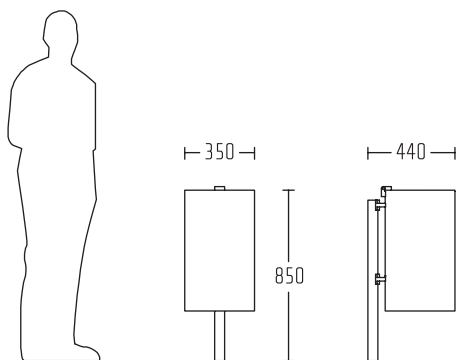

(FR)

Objet contradictoire dans sa conception formelle qui met en évidence les différences fonctionnelles de chaque élément et lui donne une unité minimaliste. Objet cylindrique avec une approche minimaliste, où les accessoires eux-mêmes sont mis en évidence par l'opposition des lignes et des matériaux. Izato a sa propre personnalité car elle ressort/diffère de la structure à laquelle elle est attaché.

(ES)

Objeto contradictorio en su diseño formal, acentuando las diferencias funcionales de cada elemento, confiriendo una unidad minimalista. Objeto cilíndrico con un diseño minimalista, donde los propios accesorios destacan por la oposición de líneas y materiales. Izato tiene personalidad propia en la medida en que se aleja/destaca de la entidad a la que está fijada.

## IDMU00056

350x850x440mm

(PT)  
Papeleira com capacidade 45L.