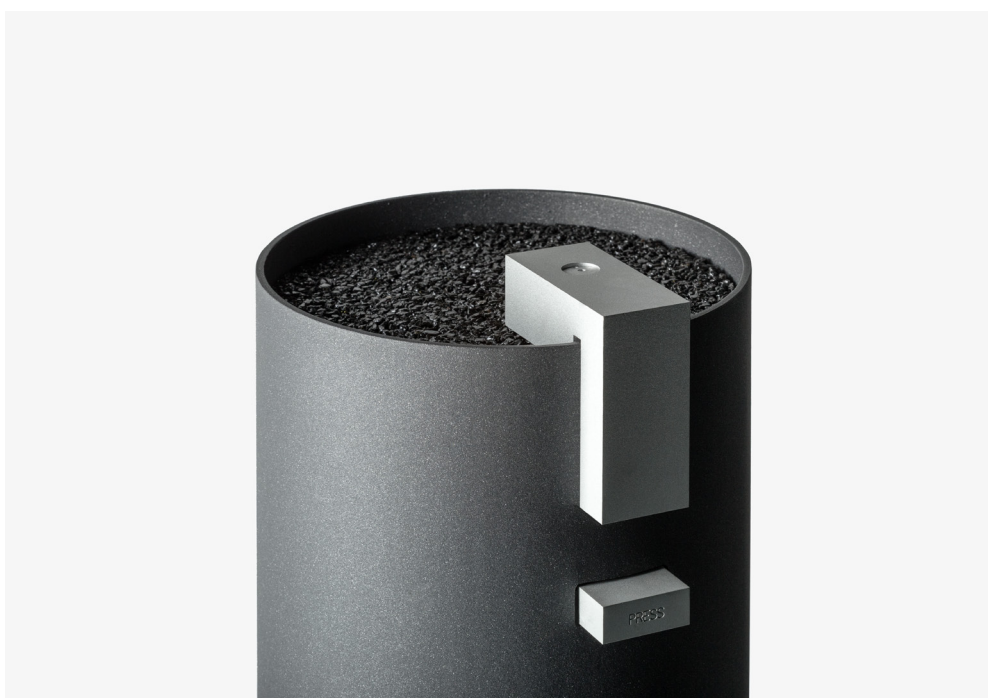

(EN)

A contradictory object as far as its formal design, highlighting the functional differences of each element, creating a minimalist unit. Cylindrical object with a minimalist approach, where the accessories are highlighted by the opposition of lines and materials. Its orientation is reinforced by the position of these elements, resulting in the interface of the form/function with the user. The traditional bowl is replaced by a permeable composite material, generating a playful game in which the relationship between the water/plane of the bowl enhances the minimalist nature of the object.

(FR)

Objet contradictoire dans sa conception formelle qui met en évidence les différences fonctionnelles de chaque élément et lui donne une unité minimaliste. Objet cylindrique avec une approche minimaliste, où les accessoires eux-mêmes sont mis en évidence par l'opposition des lignes et des matériaux. Son orientation est renforcée par la position de ces éléments, ce qui entraîne l'interface de la forme/fonction avec l'utilisateur. La cuvette traditionnelle est remplacée par un plan d'un matériau aggloméré perméable, favorisant un jeu ludique où la relation entre l'eau et le plan intensifie la nature minimaliste de l'objet.

(ES)

Objeto contradictorio en su diseño formal, acentuando las diferencias funcionales de cada elemento, confiriendo una unidad minimalista. Objeto cilíndrico con un diseño minimalista, donde los propios accesorios destacan por la oposición de líneas y materiales. Su orientación es reforzada por la posición de estos elementos, resultando el interfaz de la forma/función con el usuario. El vaso tradicional se ha sustituido por un plano de material aglomerado permeable, proporcionando un juego recreativo en el que la relación entre el agua/plano del vaso refuerza el aspecto minimalista del objeto.