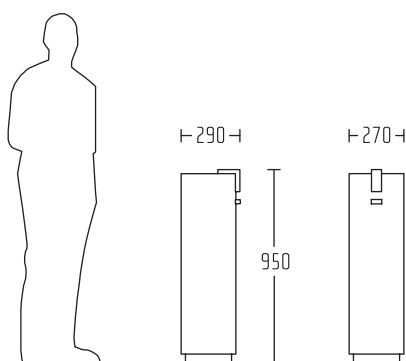

(FR)

Objet contradictoire dans sa conception formelle qui met en évidence les différences fonctionnelles de chaque élément et lui donne une unité minimaliste. Objet cylindrique avec une approche minimaliste, où les accessoires eux-mêmes sont mis en évidence par l'opposition des lignes et des matériaux. Son orientation est renforcée par la position de ces éléments, ce qui entraîne l'interface de la forme/fonction avec l'utilisateur. La cuvette traditionnelle est remplacée par un plan d'un matériau aggloméré perméable, favorisant un jeu ludique où la relation entre l'eau et le plan intensifie la nature minimaliste de l'objet.

(ES)

Objeto contradictorio en su diseño formal, acentuando las diferencias funcionales de cada elemento, confiriendo una unidad minimalista. Objeto cilíndrico con un diseño minimalista, donde los propios accesorios destacan por la oposición de líneas y materiales. Su orientación es reforzada por la posición de estos elementos, resultando el interfaz de la forma/función con el usuario. El vaso tradicional se ha sustituido por un plano de material aglomerado permeable, proporcionando un juego recreativo en el que la relación entre el agua/plano del vaso refuerza el aspecto minimalista del objeto.

IZATO A1

IDMU00084

270x950x290mm

[PT]
Bebedouro.

MATERIAIS E ACABAMENTOS

Aço galvanizado a quente.
Pintura electrostática poliéster.
Alumínio anodizado.
Aglomerado de inerte permeável.

FIXAÇÃO

Cravado ao solo.