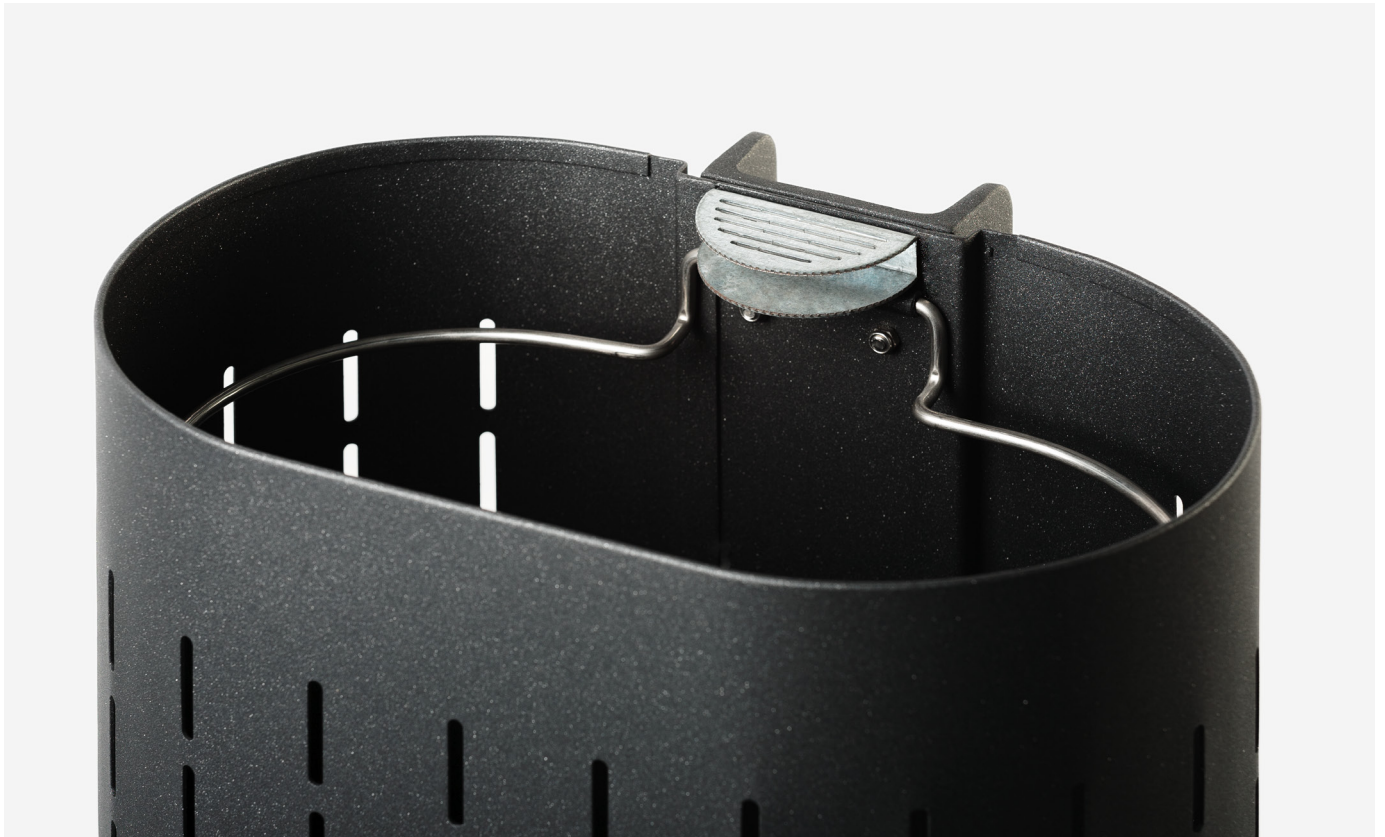

RUA DO PINHEIRO, APARTADO 2032
4431-601 OLIVEIRA DO DOURO
VILA NOVA DE GAIA, PORTUGAL

00351 223 741 030
DESIGN@IETADESIGN.PT
WWW.IETADESIGN.PT

OVALO P1

(PT)

Parte-se de uma forma ovaloide com o intuito de criar um objeto amigável, bem como otimizar o espaço útil de circulação.

It is a simple formula that allows a versatility of suitable solutions, solving various functional issues.

(FR)

Le point de départ est une forme ovale afin de créer un objet convivial, ainsi qu'une façon d'optimiser l'espace de circulation.

Cette corbeille simple permet des solutions adaptées et polyvalentes. Elle est la solution idéale pour des problèmes fonctionnels en termes d'espace.

(ES)

Se parte de una forma ovalada con el objetivo de crear un objeto amigable, así como optimizar el espacio útil de circulación.

Constituye una fórmula sencilla que permite una versatilidad de soluciones adecuadas, resolviendo distintos asuntos del ámbito funcional.

OVALO P1

IDMU00119
400x850x300mm

(PT)
Papeleira com capacidade 40L.
Cinzeiro incorporado.