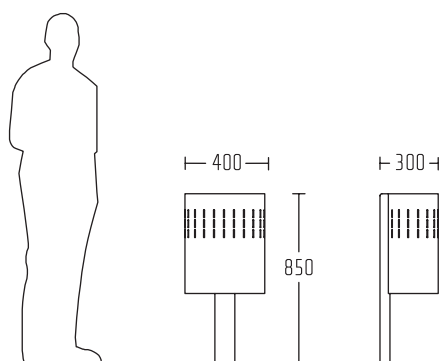

It is a simple formula that allows a versatility of suitable solutions, solving various functional issues.

(FR)

Le point de départ est une forme ovale afin de créer un objet convivial, ainsi qu'une façon d'optimiser l'espace de circulation.

Cette corbeille simple permet des solutions adaptées et polyvalentes. Elle est la solution idéale pour des problèmes fonctionnels en termes d'espace.

(ES)

Se parte de una forma ovalada con el objetivo de crear un objeto amigable, así como optimizar el espacio útil de circulación.

Constituye una fórmula sencilla que permite una versatilidad de soluciones adecuadas, resolviendo distintos asuntos del ámbito funcional.

OVALO P1

IDMU00119
400x850x300mm

(PT)
Papeleira com capacidade 40L.
Cinzeiro incorporado.