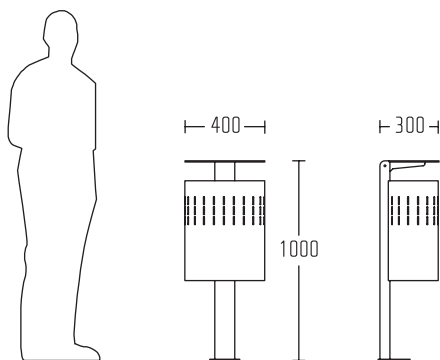

It is a simple formula that allows a versatility of suitable solutions, solving various functional issues.

(FR)

Le point de départ est une forme ovale afin de créer un objet convivial, ainsi qu'une façon d'optimiser l'espace de circulation.

Cette corbeille simple permet des solutions adaptées et polyvalentes. Elle est la solution idéale pour des problèmes fonctionnels en termes d'espace.

(ES)

Se parte de una forma ovalada con el objetivo de crear un objeto amigable, así como optimizar el espacio útil de circulación.

Constituye una fórmula sencilla que permite una versatilidad de soluciones adecuadas, resolviendo distintos asuntos del ámbito funcional.

OVALO P2

IDMU00131

400x1000x300mm

(PT)
Papeleira com tampa e capacidade de 40L.