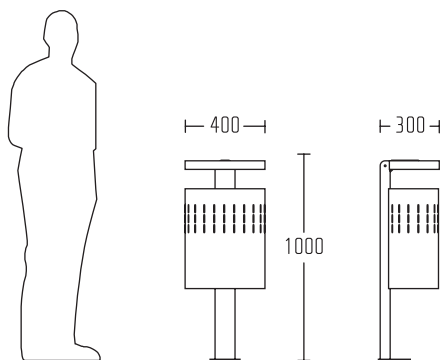

It is a simple formula that allows a versatility of suitable solutions, solving various functional issues.

(FR)

Le point de départ est une forme ovale afin de créer un objet convivial, ainsi qu'une façon d'optimiser l'espace de circulation.

Cette corbeille simple permet des solutions adaptées et polyvalentes. Elle est la solution idéale pour des problèmes fonctionnels en termes d'espace.

(ES)

Se parte de una forma ovalada con el objetivo de crear un objeto amigable, así como optimizar el espacio útil de circulación.

Constituye una fórmula sencilla que permite una versatilidad de soluciones adecuadas, resolviendo distintos asuntos del ámbito funcional.

OVALO P3

IDMU00132
400x1000x300mm

(PT)

Papeleira com tampa e capacidade de 40L.
Cinzeiro incorporado.