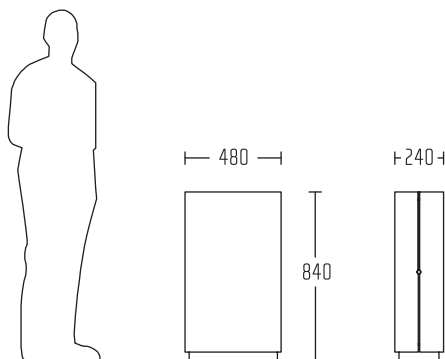

Métrica, como un monobloque de hormigón rodeado por una capa metálica que le da forma.

MÉTRICA P1

IDMU00184

480x840x240mm

(PT)

Papeleira com tampa e cinzeiro com capacidade 50L. Cinzeiro incorporado.

MATERIAIS E ACABAMENTOS