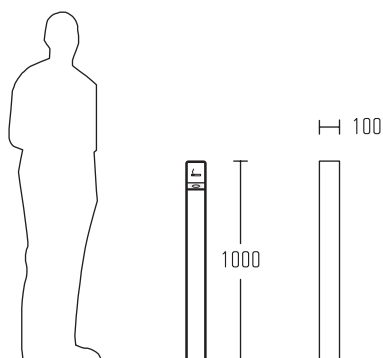

CUBIC C1

IDMU00217

100x1000x100mm

(PT)
Cinzeiro.

MATERIAIS E ACABAMENTOS

Aço galvanizado a quente.
Pintura electrostática poliéster.
Aço inox.

FIXAÇÃO

Cravado ao solo.

INCLUI

Copo amovível.

(EN)
Ashtray.

MATERIALS AND FINISHES

Hot-dip galvanized steel.
Electrostatic polyester paint.
Stainless steel.

FIXING

Attached to the ground.

INCLUDES

Removable bowl.

(FR)
Cendrier.

MATÉRIAUX ET FINITIONS

Acier galvanisé à chaud.
Peinture électrostatique polyester.
Acier inoxydable.

FIXATION

Fixé au sol.

COMPREND

Seau amovible.

(ES)
Cenicero.

MATERIALES Y ACABADOS

Acero galvanizado en caliente.
Pintura electrostática poliéster.
Acero inoxidable.

FIJACIÓN

Fijado al suelo.

INCLUYE

Copo amovible.

COLEÇÃO / COLLECTION / COLLECTION / COLECCIÓN

Todos os produtos apresentados estão protegidos por direitos de autor e/ou desenhos ou modelos registados. ©IETA, 2006 Porto. Ieta Design todos os direitos reservados.

Reservamos o direito de modificar, sem aviso prévio, as características do produto.

All products displayed are protected by copyright and / or registered models and design. ©IETA, 2006 Porto. Ieta Design all rights reserved.

We reserve ourselves the right to change, without notice, any product features.

Tous les produits présentés sont protégés par le droit d'auteur et / ou par des dessins ou modèles déposés. ©IETA, 2006 Porto. Ieta Design Tous droits réservés.

Nous nous réservons le droit de modifier, sans préavis, les caractéristiques des produits.

Todos los productos presentados están protegidos por derechos de autor así como los diseños o modelos registrados. ©IETA, 2006 Porto. Ieta Design todos los derechos reservados.

Nos reservamos el derecho de cambiar en cualquier momento las características del producto.