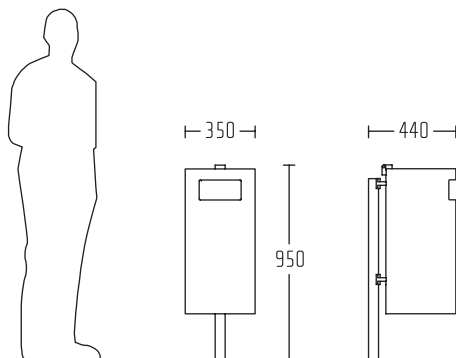

Izato a sa propre personnalité car elle ressort/diffère de la structure à laquelle elle est attaché.

(ES)

Objeto contradictorio en su diseño formal, acentuando las diferencias funcionales de cada elemento, confiriendo una unidad minimalista. Objeto cilíndrico con un diseño minimalista, donde los propios accesorios destacan por la oposición de líneas y materiales.

Izato tiene personalidad propia en la medida en que se aleja/destaca de la entidad a la que está fijada.

IZATO P2

IDMU00251

350x950x440mm

(PT)

Papeleira com tampa e capacidade de 45L. Cinzeiro incorporado.