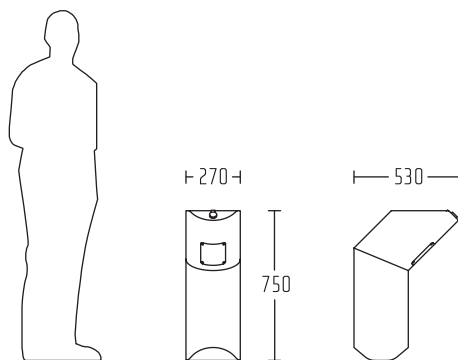

(ES)

Tub es una familia de productos basada en un concepto sencillo de corte y sustracción de la forma geométrica de un cilindro.

De lenguaje minimalista, donde todos los elementos funcionales son pensados y reducidos a su menor importancia en el conjunto del objeto.

De aspecto sólido y robusto, presenta elementos contradictorios cuando apuesta por una aparente inestabilidad en su relación con el suelo, contribuyendo a aligerar la forma.

TUB A1

IDMU00299
270x750x530mm