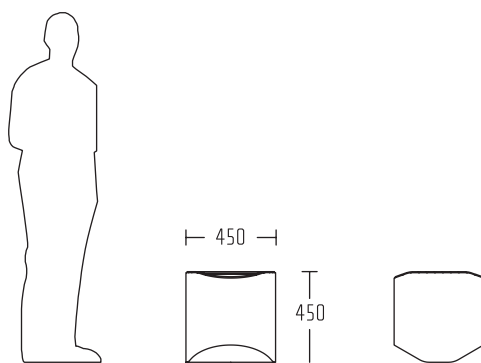

De aspecto sólido y robusto, presenta elementos contradictorios cuando apuesta por una aparente inestabilidad en su relación con el suelo, contribuyendo a aligerar la forma.

TUB B4

IDMU00300

450x450x450mm