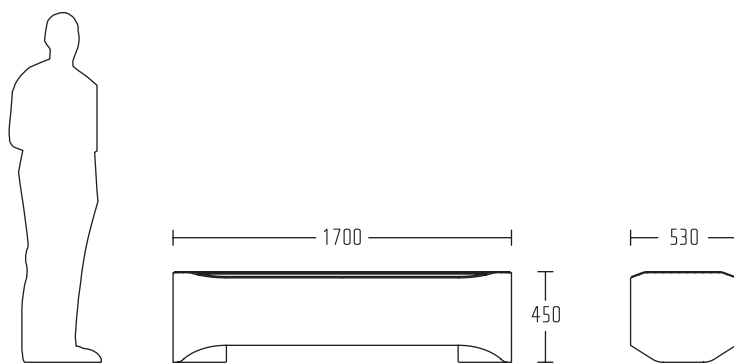

(ES)

Tub es una familia de productos basada en un concepto sencillo de corte y sustracción de la forma geométrica de un cilindro.

De lenguaje minimalista, donde todos los elementos funcionales son pensados y reducidos a su menor importancia en el conjunto del objeto.

De aspecto sólido y robusto, presenta elementos contradictorios cuando apuesta por una aparente inestabilidad en su relación con el suelo, contribuyendo a aligerar la forma.

TUB B3

IDMU00301

1700x450x530mm