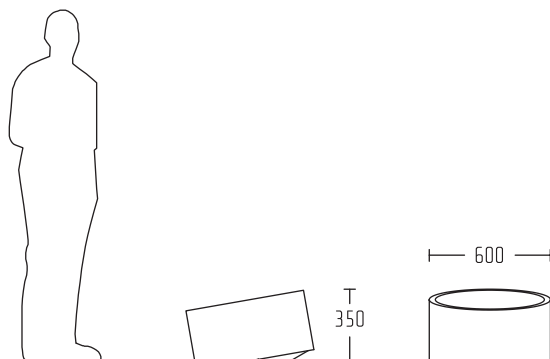

(ES)

Tub es una familia de productos basada en un concepto sencillo de corte y sustracción de la forma geométrica de un cilindro.

De lenguaje minimalista, donde todos los elementos funcionales son pensados y reducidos a su menor importancia en el conjunto del objeto.

De aspecto sólido y robusto, presenta elementos contradictorios cuando apuesta por una aparente inestabilidad en su relación con el suelo, contribuyendo a aligerar la forma.

TUB F1

IDMU00305

600x350x600mm