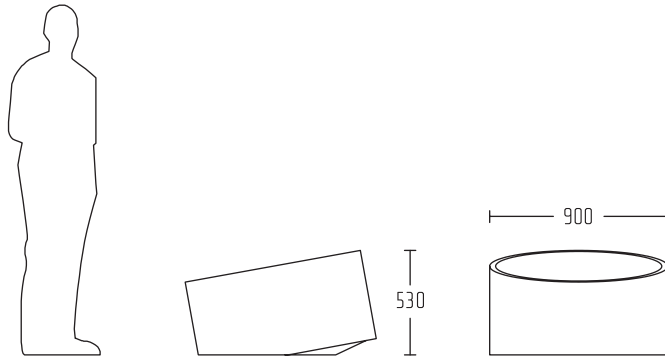

(ES)

Tub es una familia de productos basada en un concepto sencillo de corte y sustracción de la forma geométrica de un cilindro.

De lenguaje minimalista, donde todos los elementos funcionales son pensados y reducidos a su menor importancia en el conjunto del objeto.

De aspecto sólido y robusto, presenta elementos contradictorios cuando apuesta por una aparente inestabilidad en su relación con el suelo, contribuyendo a aligerar la forma.

TUB F1.1

IDMU00306
900x530x900mm