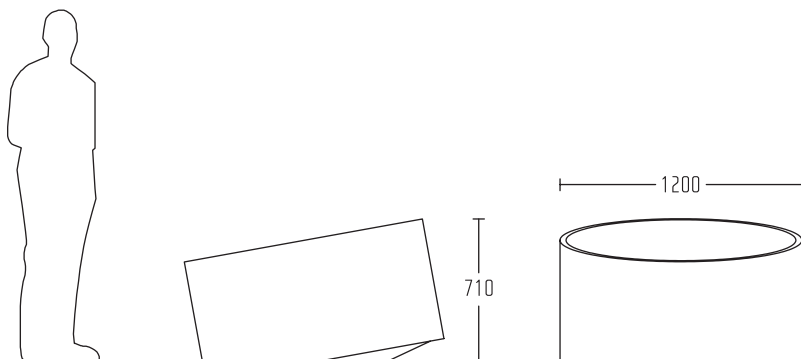

(ES)

Tub es una familia de productos basada en un concepto sencillo de corte y sustracción de la forma geométrica de un cilindro.

De lenguaje minimalista, donde todos los elementos funcionales son pensados y reducidos a su menor importancia en el conjunto del objeto.

De aspecto sólido y robusto, presenta elementos contradictorios cuando apuesta por una aparente inestabilidad en su relación con el suelo, contribuyendo a aligerar la forma.

TUB F1.2

IDMU00307

1200x710x1200mm