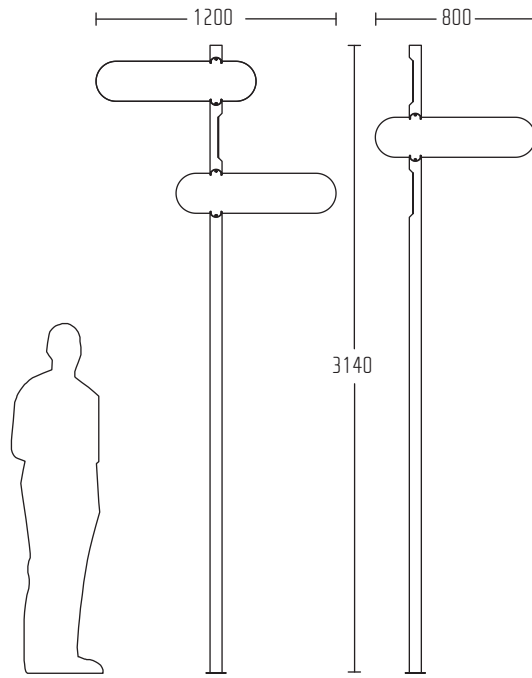

TUB 53.1

IDMU00398
1200x3140x800mm

VISTA ISOMÉTRICA

(PT)
Sinalética de poste com
três bandeiras direcionais
cruzadas.

(EN)
Pole signage with
three crossed directional flags.

(FR)
Signalétique poteau avec
trois drapeaux directionnels croisés.