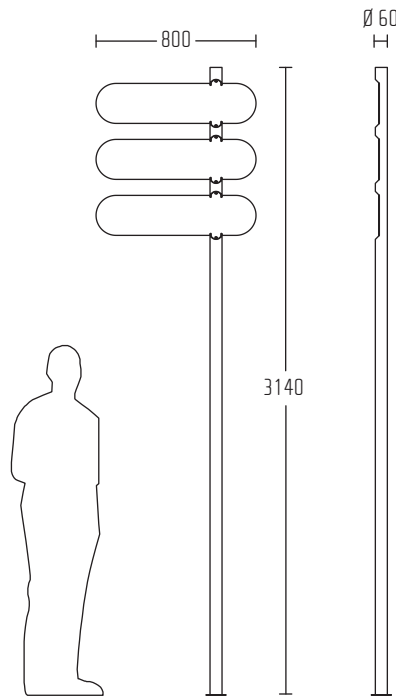

De aspecto sólido y robusto, presenta elementos contradictorios cuando apuesta por una aparente inestabilidad en su relación con el suelo, contribuyendo a aligerar la forma.

TUB S3

IDMU00397
800x3140x60mm