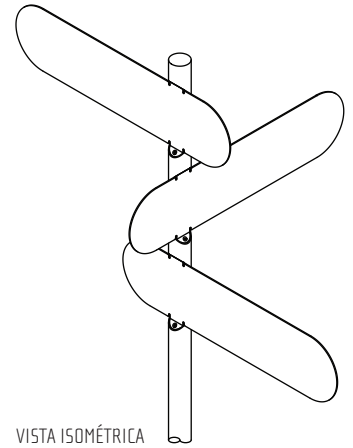

TUB 53.1

IDMU00398
1200x3140x800mm

VISTA ISOMÉTRICA

(PT)
Sinalética de poste com
três bandeiras direcionais
cruzadas.

(EN)
Pole signage with
three crossed directional flags.

(FR)
Signalétique poteau avec
trois drapeaux directionnels croisés.

(ES)
Señalización en poste con
tres banderas direccionales cruzadas.

MATERIAIS E ACABAMENTOS

Poste Tubo aço Galvanizado,
Placa Chapa galvanizada EN10142,
Pintura eletrostática poliéster ISO2813.

MATERIALS AND FINISHES

Galvanized steel tube post,
EN10142 galvanized sheet plate,
ISO2813 polyester electrostatic
painting.

FIXING

Post screwed to base
anchorage driven into the ground.

MATÉRIAUX ET FINITIONS

Poteau en tube d'acier galvanisé,
Plaque de tôle galvanisée EN10142,
Peinture électrostatique polyester
ISO2813.

FIXATION

Poteau vissé à la base
ancrage enfoncé dans le sol.

MATERIALES Y ACABADOS

Poste de tubo de acero galvanizado,
Chapa galvanizada EN10142,
Pintura electrostática poliéster ISO2813

FIJACIÓN

Poste atornillado a una base de anclaje
clavada en el suelo.

COLEÇÃO / COLLECTION / COLLECTION / COLECCIÓN

Todos os produtos apresentados estão protegidos
por direitos de autor e/ou desenhos ou modelos
registados. ©MSG, 2024 Porto.
Ieta Design todos os direitos reservados.

All products displayed are protected by
copyright and / or registered models and design.
©MSG, 2024 Porto.
Ieta Design all rights reserved.

Tous les produits présentés sont protégés par le
droit d'auteur et / ou par des dessins ou modèles
déposés. ©MSG, 2024 Porto.
Ieta Design Tous droits réservés.

Todos los productos presentados están protegidos
por derechos de autor así como los diseños o
modelos registrados. ©MSG, 2024 Porto.
Ieta Design todos los derechos reservados.

Reservamos o direito de modificar, sem aviso
prévio, as características do produto.

We reserve ourselves the right to change, without
notice, any product features.

Nous nous réservons le droit de modifier, sans
préavis, les caractéristiques des produits.

Nos reservamos el derecho de cambiar en cualquier
momento las características del producto.