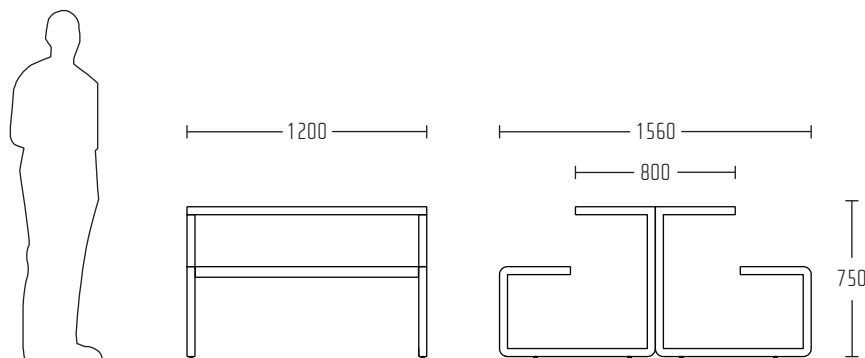

MESA 4L CONTINUS

IDME00001
1200x1560x750mm

* IDMU003792

1 módulo 2 lugares
1 module 2 places
1 module 2 sièges
1 módulo 2 asientos

(PT)

Uma mesa, quatro lugares sentados.

(EN)

A table, four seats.