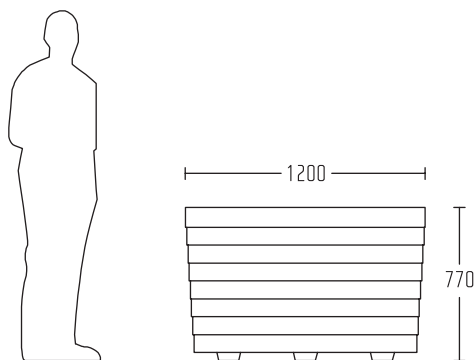

NIDULAR F1

IDMU00063
1200x770x1200mm

(PT)
Floreira.

MATERIAIS E ACABAMENTOS

Aço galvanizado a quente.
Pintura electrostática poliéster.

(EN)
Planter.

MATERIALS AND FINISHES

Hot-dip galvanized steel.
Electrostatic polyester paint.

(FR)
Jardinière.

MATÉRIAUX ET FINITIONS

Acier galvanisé à chaud.
Peinture électrostatique polyester.

(ES)
Jardinera.

MATERIALES Y ACABADOS

Acero galvanizado en caliente.
Pintura electrostática poliéster.

VERSÕES / VERSIONS / VERSIONS / VERSIONES

NIDULAR F1.1
IDMU00066
900x590x900mm

Todos os produtos apresentados estão protegidos por direitos de autor e/ou desenhos ou modelos registados. ©IETA, 2006 Porto. Ieta Design todos os direitos reservados.

Reservamos o direito de modificar, sem aviso prévio, as características do produto.

All products displayed are protected by copyright and / or registered models and design. ©IETA, 2006 Porto. Ieta Design all rights reserved.

We reserve ourselves the right to change, without notice, any product features.

Tous les produits présentés sont protégés par le droit d'auteur et / ou par des dessins ou modèles déposés. ©IETA, 2006 Porto. Ieta Design Tous droits réservés.

Nous nous réservons le droit de modifier, sans préavis, les caractéristiques des produits.

Todos los productos presentados están protegidos por derechos de autor así como los diseños o modelos registrados. ©IETA, 2006 Porto. Ieta Design todos los derechos reservados.

Nos reservamos el derecho de cambiar en cualquier momento las características del producto.