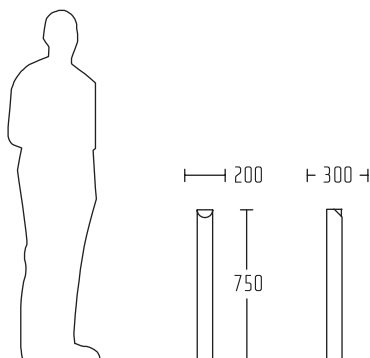

De aspecto sólido y robusto, presenta elementos contradictorios cuando apuesta por una aparente inestabilidad en su relación con el suelo, contribuyendo a aligerar la forma.

TUB L2

IDMU00298

200x750x300mm