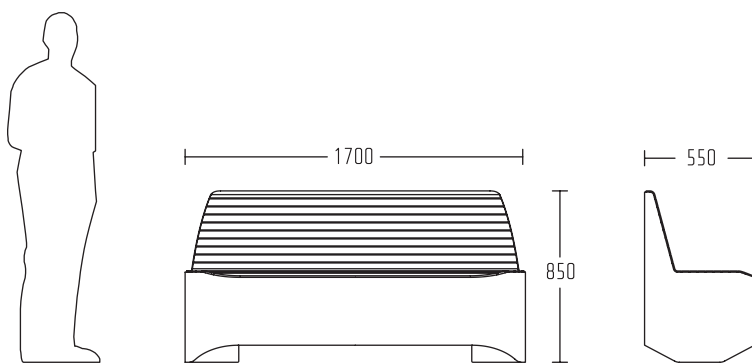

(ES)

Tub es una familia de productos basada en un concepto sencillo de corte y sustracción de la forma geométrica de un cilindro.

De lenguaje minimalista, donde todos los elementos funcionales son pensados y reducidos a su menor importancia en el conjunto del objeto.

De aspecto sólido y robusto, presenta elementos contradictorios cuando apuesta por una aparente inestabilidad en su relación con el suelo, contribuyendo a aligerar la forma.

TUB B1

IDMU00302

1700x850x550mm